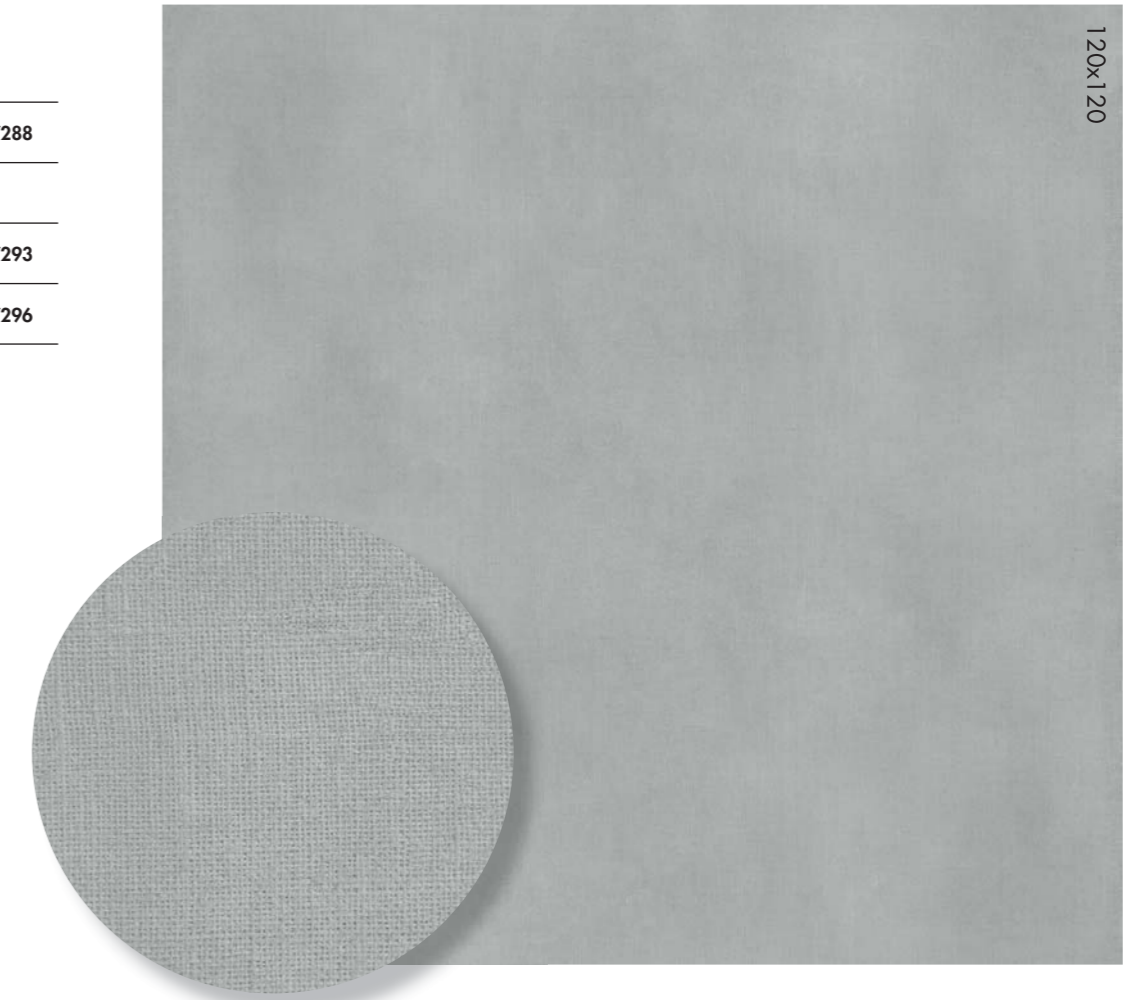

8,5 mm

120x120	nat rett.	0017293

60x120	nat rett.	0017296