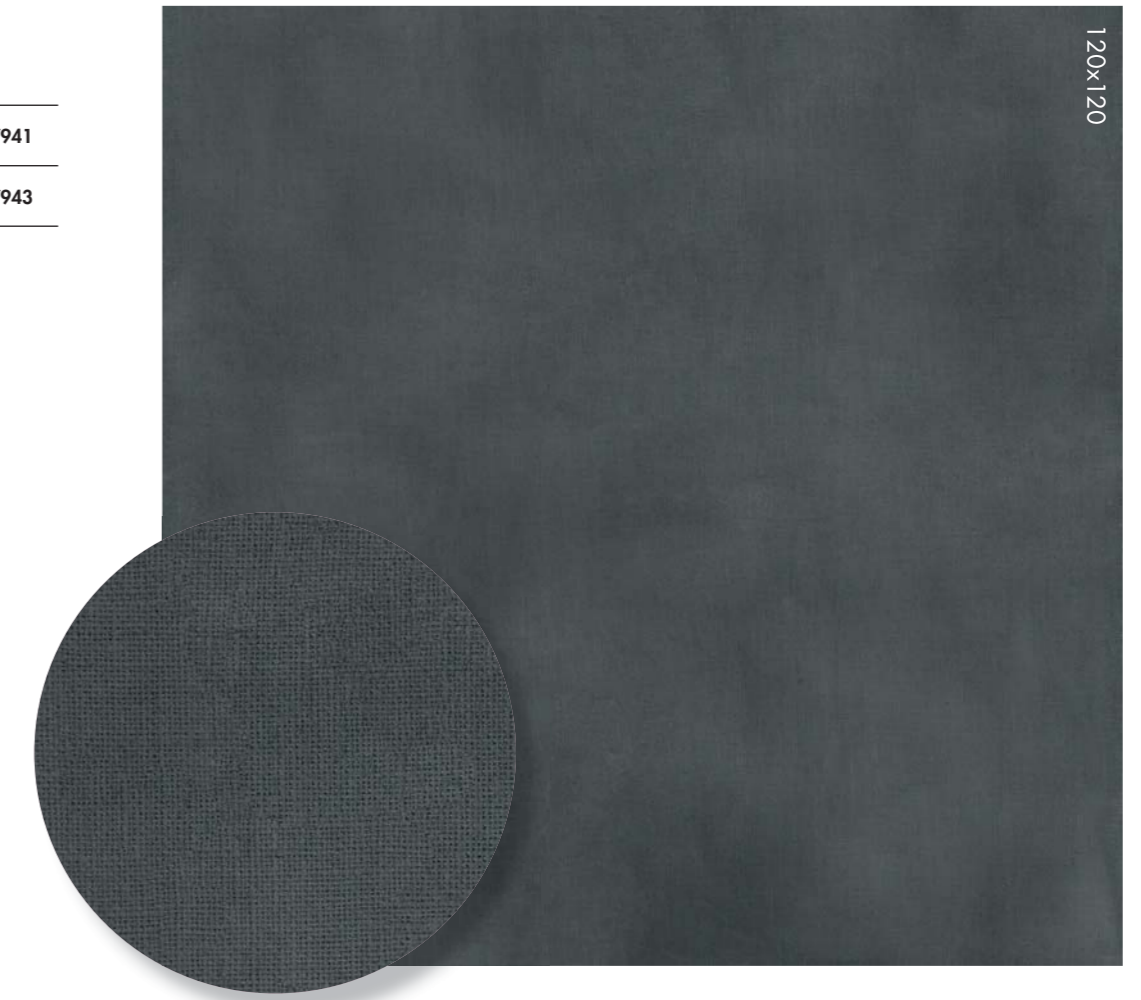

60x120	nat rett.	0017943
--------	-----------	---------

POETRY NET

TOBACCO

8,5 mm

120x120	nat. rett.	0017940
60x120	nat. rett.	0017942

POETRY NET

8,5 mm

60x120	nat. rett.	
* 0017559	PATCH BLUE	
* 0017561	MULTI BLUE (MIX FLOOR)	
		60x120 1 pz - 60x60 1 pz - 30x60 2 pz